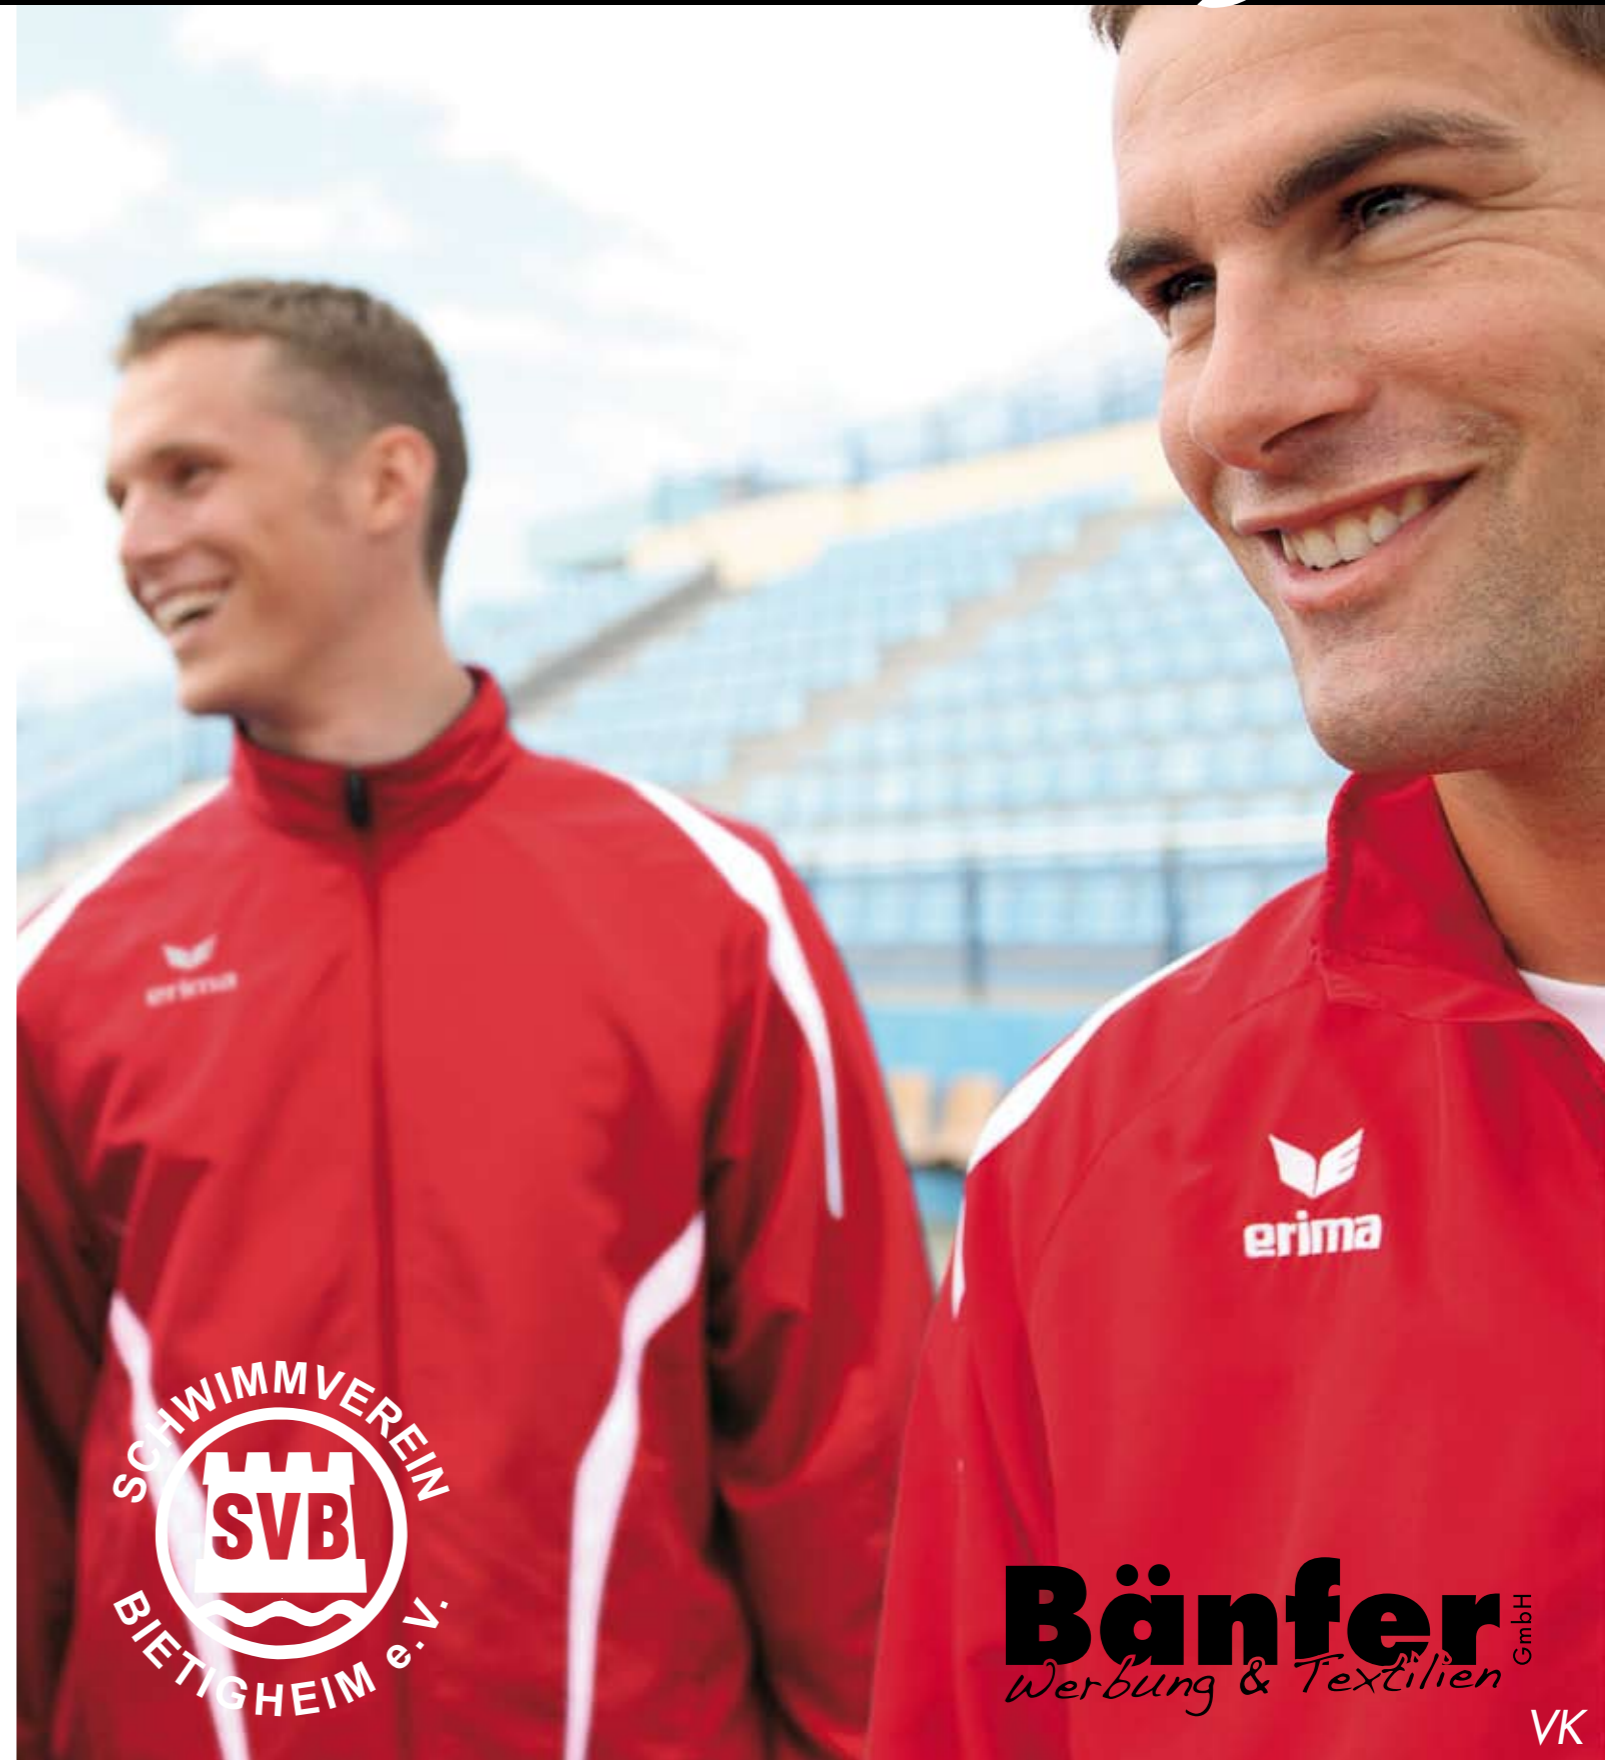

Bänfer GmbH
Werbung & Textilien

VK

Schwimmverein Bietigheim e.V.